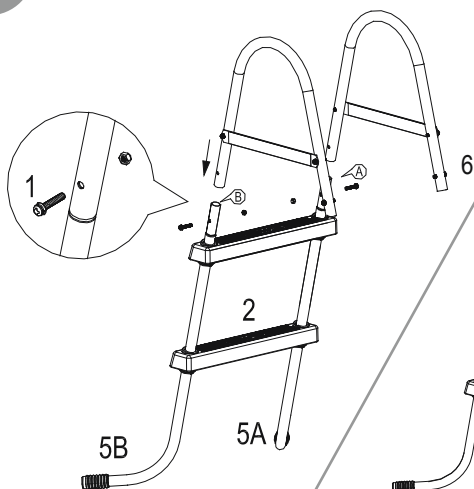

SPECIFICHE

Peso massimo di carico: 150kg.

La scala è progettata e prodotta per piscine con un'altezza massima di 84 cm (33") e una larghezza massima di 30 cm (11,8").

Nota: Per montare la scaletta occorre un cacciavite a croce o una chiave regolabile.

Nota: I disegni sono riportati solo a scopo illustrativo e potrebbero essere diversi dal prodotto. I disegni non sono in scala.

1	2	3	4
			
×8	×4	×8	×2
P6078	P61143	P61145	P6867
P6078	P6H1143	P6H1145	P6H1253

5A	5B	6
		
×2	×2	×2
P61489	P61490	P6868
P6H1489	P6H1490	P6(H1)868

4

5

6

Dimensioni complessive

Manutenzione e conservazione

1. Controllare sempre la scaletta prima dell'uso; in presenza di ruggine, sostituire le viti e i morsetti di tenuta.
2. Pulire la scaletta prima di riportarla.
3. Tenere fuori dalla portata dei bambini.