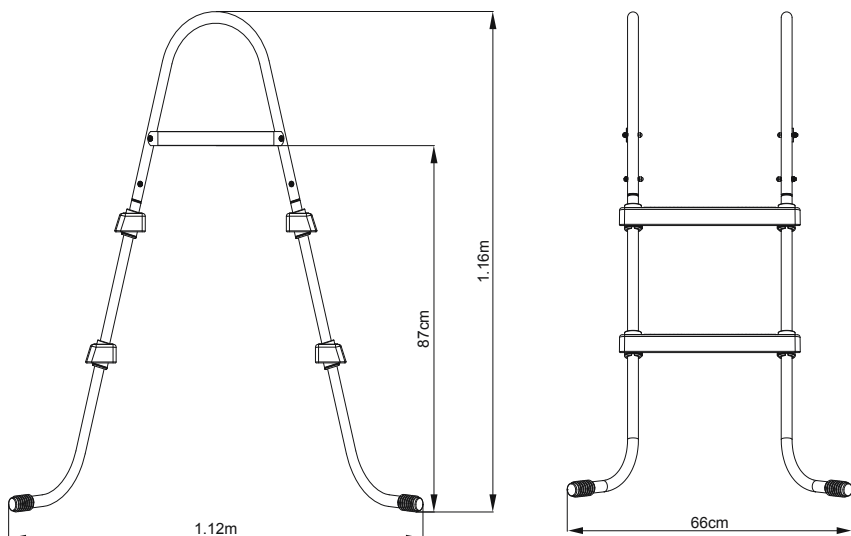

Dimensioni complessive

Manutenzione e conservazione

1. Controllare sempre la scaletta prima dell'uso; in presenza di ruggine, sostituire le viti e i morsetti di tenuta.
2. Pulire la scaletta prima di riportarla.
3. Tenere fuori dalla portata dei bambini.

Preparazione per la stagione invernale

Si consiglia vivamente di rimuovere la scaletta dalla piscina durante la bassa stagione (mesi invernali).

Smontare con attenzione tutti i componenti e asciugare con cura. Conservare in un luogo asciutto e fuori dalla portata dei bambini.

Leggere attentamente e conservare per futuri riferimenti.

-EN 16582.

-Mezzo di accesso non protetto

Per informazioni sulla relative a domande sul prodotto, visitare il sito Web: www.bestwaycorp.com.

PERICOLO

NON TUFFARSI NÉ SALTARE ACQUA POCO PROFONDA

NON TUFFARSI: PERICOLO DI LESIONI PERMANENTI O FATALI

- Non correre, saltare o fare giochi violenti nella piscina o attorno ad essa.
- Non indossare occhiali nella piscina.

PER EVITARE LESIONI, TUTTI COLORO CHE UTILIZZANO LA PISCINA DEVONO ATTENERSI
A QUESTE REGOLE DI SICUREZZA.

ATTENZIONE A QUESTE AVVERTENZE IN PROSSIMITÀ DELLA PISCINA

CONSERVARE QUESTE ISTRUZIONI