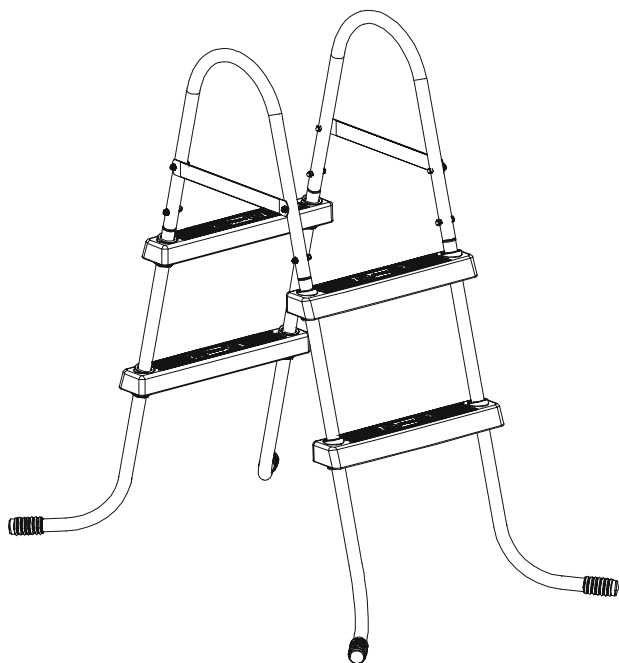

SPECIFICHE

Peso massimo di carico: 150kg.

La scala è progettata e prodotta per piscine con un'altezza massima di 84 cm (33") e una larghezza massima di 30 cm (11,8").

Nota: Per montare la scaletta occorre un cacciavite a croce o una chiave regolabile.

Nota: I disegni sono riportati solo a scopo illustrativo e potrebbero essere diversi dal prodotto. I disegni non sono in scala.

1	2	3	4
			
×8	×4	×8	×2
P6078	P61143	P61145	P6867
P6078	P6H1143	P6H1145	P6H1253

5A	5B	6
		
×2	×2	×2
P61489	P61490	P6868
P6H1489	P6H1490	P6(H1)868

4

5

6

Dimensioni complessive

Manutenzione e conservazione

1. Controllare sempre la scaletta prima dell'uso; in presenza di ruggine, sostituire le viti e i morsetti di tenuta.
2. Pulire la scaletta prima di riportarla.
3. Tenere fuori dalla portata dei bambini.