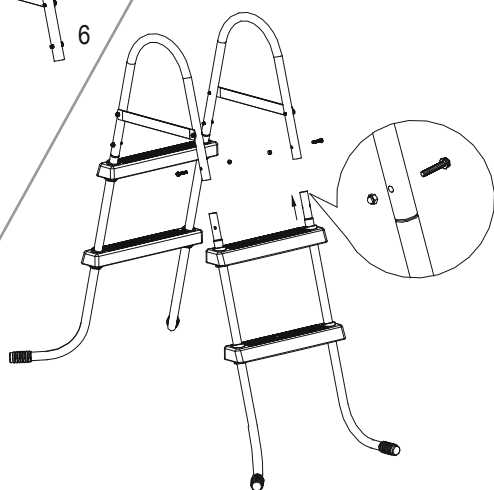

SPECIFICHE

Peso massimo di carico: 150kg.

La scala è progettata e prodotta per piscine con un'altezza massima di 84 cm (33") e una larghezza massima di 30 cm (11,8").

Nota: Per montare la scaletta occorre un cacciavite a croce o una chiave regolabile.

Nota: I disegni sono riportati solo a scopo illustrativo e potrebbero essere diversi dal prodotto. I disegni non sono in scala.

1	2	3	4
			
×8	×4	×8	×2
P6078	P61143	P61145	P6867
P6078	P6H1143	P6H1145	P6H1253

5A	5B	6
		
×2	×2	×2
P61489	P61490	P6868
P6H1489	P6H1490	P6(H1)868

4

5

6

Dimensioni complessive

Manutenzione e conservazione

1. Controllare sempre la scaletta prima dell'uso; in presenza di ruggine, sostituire le viti e i morsetti di tenuta.
2. Pulire la scaletta prima di riportarla.
3. Tenere fuori dalla portata dei bambini.